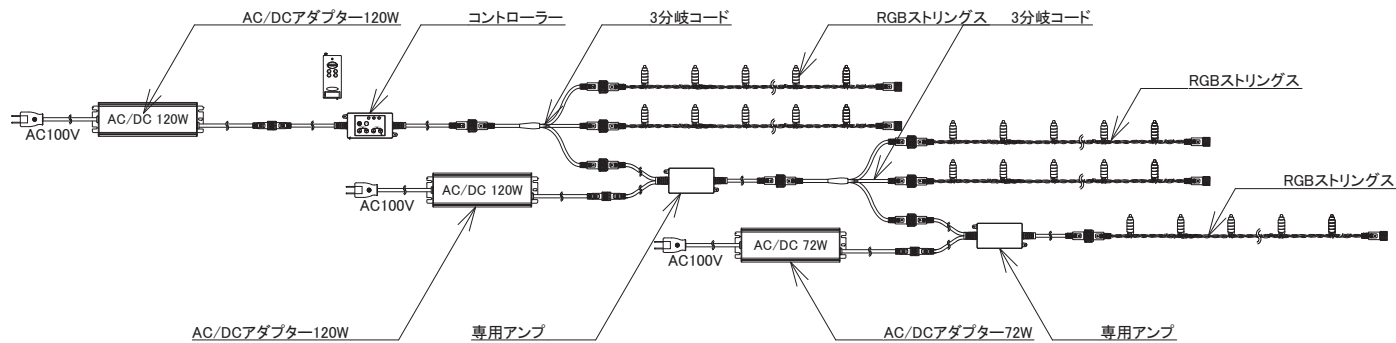

【2本の場合】

【3本(300球)以上の並列接続の場合】

【3本(300球)以上の直列接続の場合】

コントローラー1台に対してRGBストリングス2本(200球)まで接続できます。  
 3本以上接続する場合はアンプをご使用ください。  
 アンプも同様に1台のアンプに対してRGBストリングス2本(200球)まで接続できます。

AC/DCアダプターはアンプ毎に必要になります。  
 1本接続の場合 72W級  
 2本接続の場合 120W級

1系統(コントローラー1台)で制御可能な本数は、アンプを使用しても最大20本(2000球)となります。  
 (コントローラー1台、アンプ9台まで)