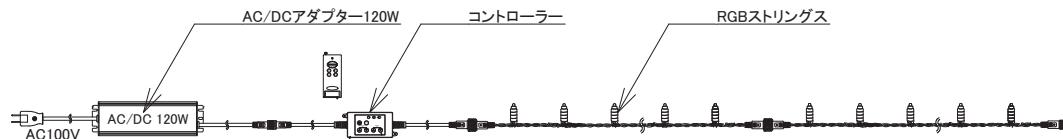

【2本の場合】

【3本(300球)以上の並列接続の場合】

【3本(300球)以上の直列接続の場合】

コントローラー1台に対してRGBストリングス2本(200球)まで接続できます。  
 3本以上接続する場合はアンプをご使用ください。  
 アンプも同様に1台のアンプに対してRGBストリングス2本(200球)まで接続できます。

AC/DCアダプターはアンプ毎に必要になります。  
 1本接続の場合 72W級  
 2本接続の場合 120W級

1系統(コントローラー1台)で制御可能な本数は、アンプを使用しても最大20本(2000球)となります。  
 (コントローラー1台、アンプ9台まで)