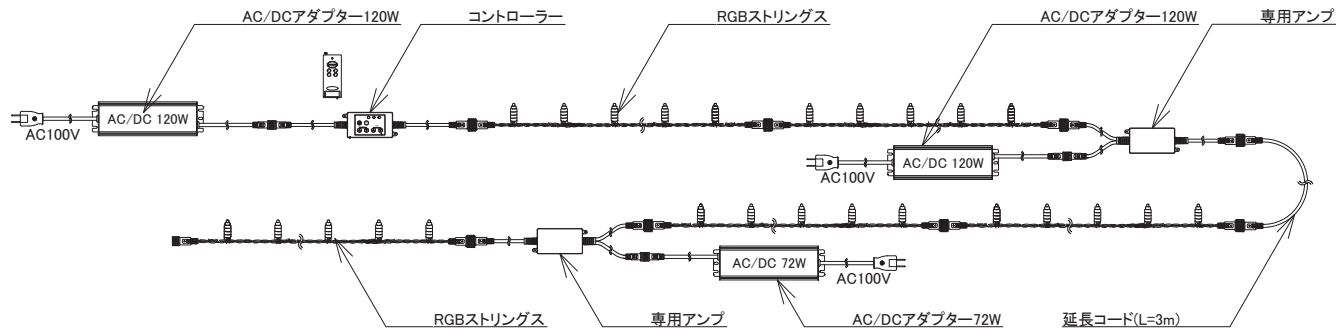

【2本の場合】

【3本(300球)以上の並列接続の場合】

【3本(300球)以上の直列接続の場合】

コントローラー1台に対してRGBストリングス2本(200球)まで接続できます。  
 3本以上接続する場合はアンプをご使用ください。  
 アンプも同様に1台のアンプに対してRGBストリングス2本(200球)まで接続できます。

AC/DCアダプターはアンプ毎に必要になります。  
 1本接続の場合 72W級  
 2本接続の場合 120W級

1系統(コントローラー1台)で制御可能な本数は、アンプを使用しても最大20本(2000球)となります。  
 (コントローラー1台、アンプ9台まで)