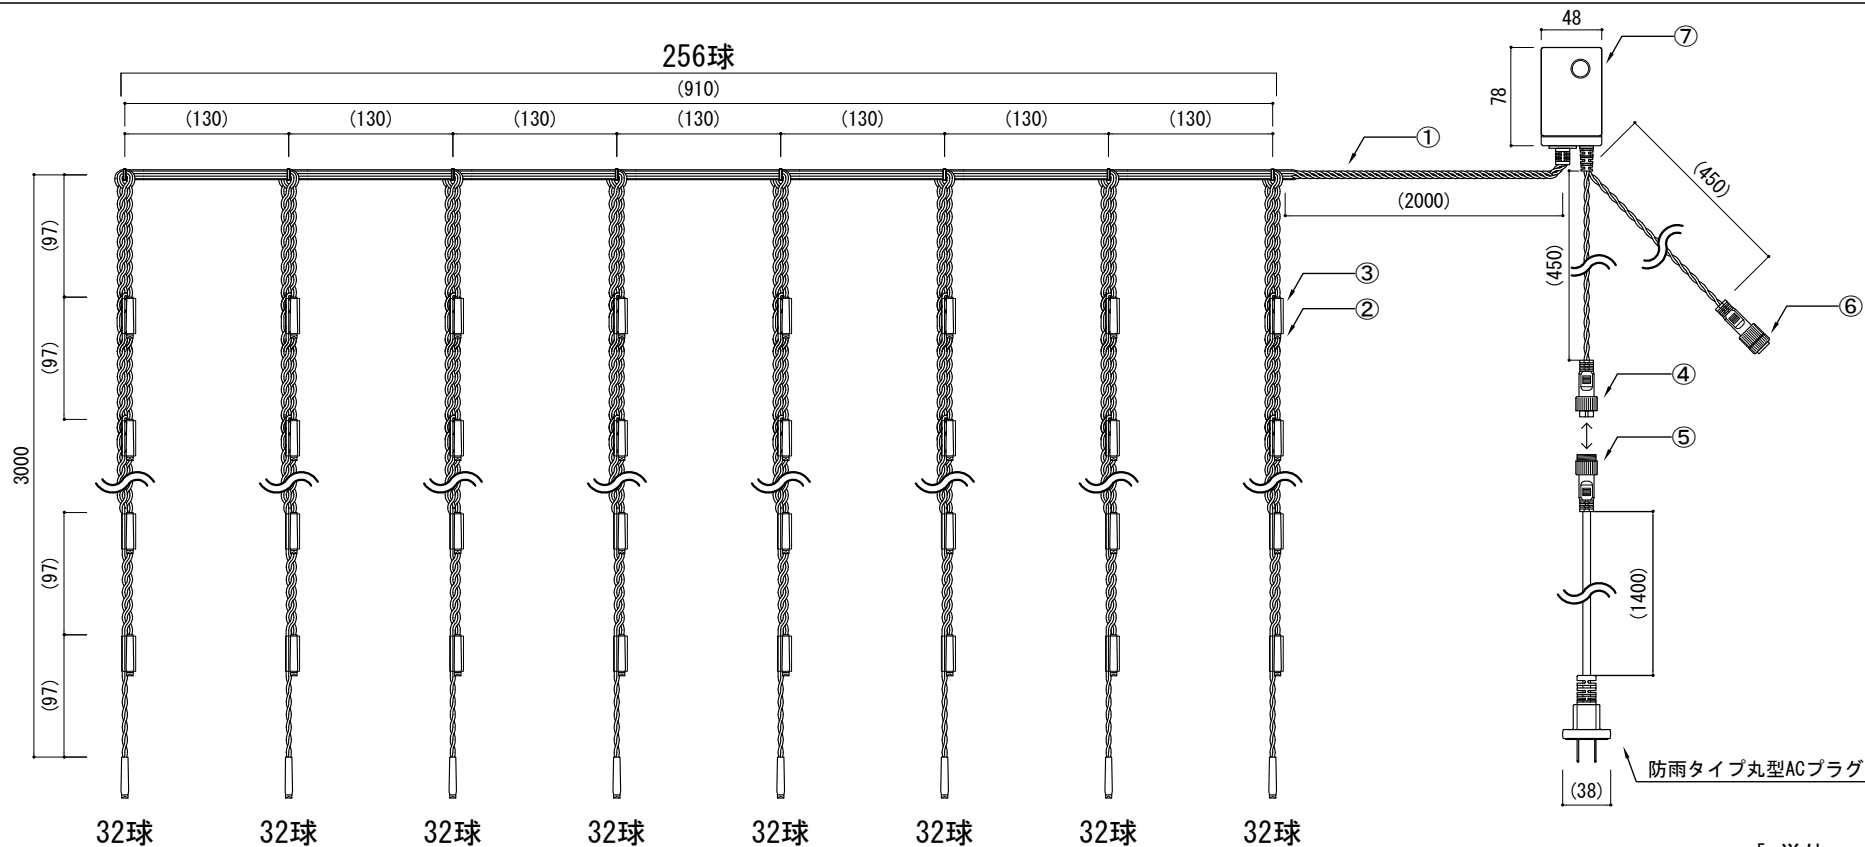

4球毎に4回路点滅

[単位 : mm]

PARTS	Specification	QTY	Remark
① 電線	IV線、0.5mm ² 、φ2.2mm	-	-
② LED素子	1チップ/球 φ5mm 拡散型、2本足	256	2色タイプは32球毎に交互に配列
③ 熱収縮チューブ	EVA(クリア)二重	-	-
④ 連結コネクタ オス	メタル	1	-
⑤ 連結コネクタ メス	メタル	1	-
⑥ エンドキャップ	メタル	1	-
⑦ 点滅コントローラ	8パターン	1	メモリ機能付き

入力電圧	DC100V
消費電力	16W

コントローラパターン一覧	
① ● ● ● ●	常時点灯
② ● ● ● ●	点滅周期 : 約3.5秒
③ ● ○ ○ ○	点滅周期 : 約2.5秒
④ ○ ● ○ ○	点滅周期 : 約1.5秒
⑤ ○ ● ○ ○	点滅周期 : 約0.5秒
⑥ ○ ○ ● ○	点滅周期 : 約3.0秒
⑦ ○ ○ ● ○	点滅周期 : 約2.0秒
⑧ ○ ○ ○ ●	点滅周期 : 約1.0秒

※連結可能数は、10セットまでとなります。

特記	製品名	製品番号	製図日	尺度 (A4基準)	1/6	図面 No	ver. 1.0.0
	LEDウォーターフォールカーテン 上下方向流れ点滅、256球	S-CTN-WF-○(色)	2015/4/1	検図	製図		
		株式会社タツム					